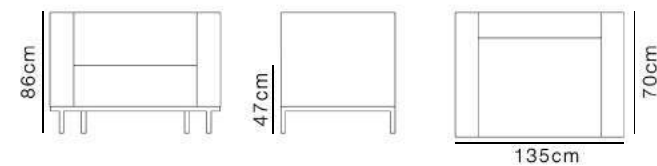

Dimensions