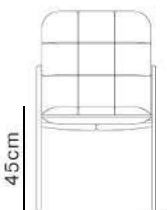

45cm

54cm

60cm

Dining Table

Dining Table

Specifications

Smoky black
ash wood

Dimensions