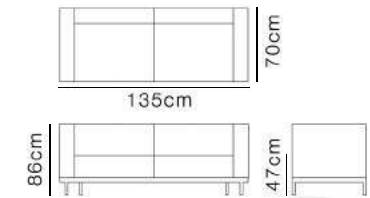

Dimensions