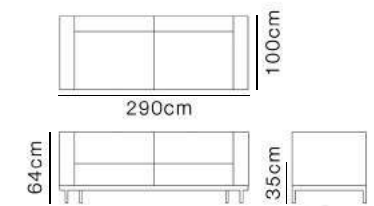

Dimensions