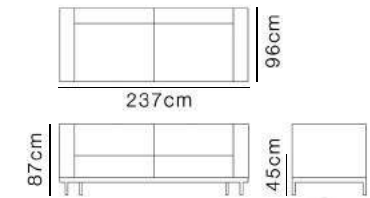

Dimensions