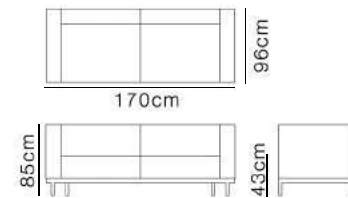

Dimensions