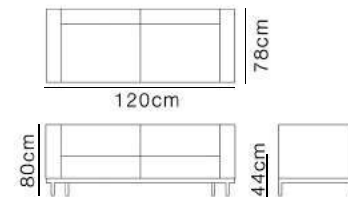

Dimensions