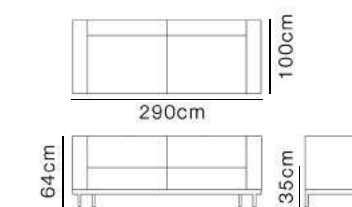

Dimensions