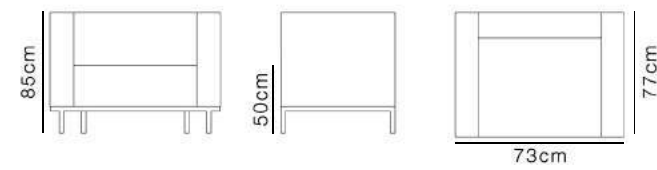

Dimensions