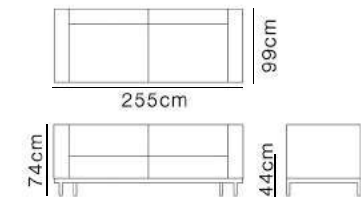

Dimensions