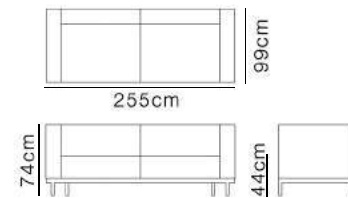

Dimensions