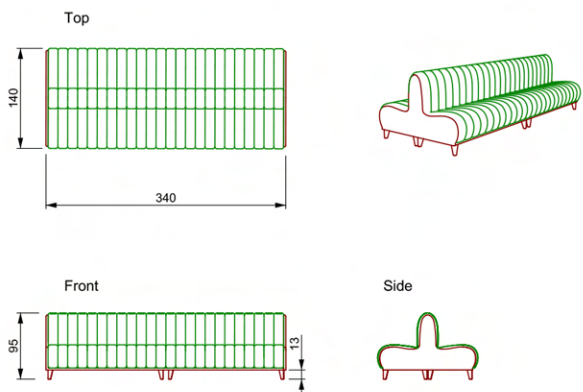

Aston Double